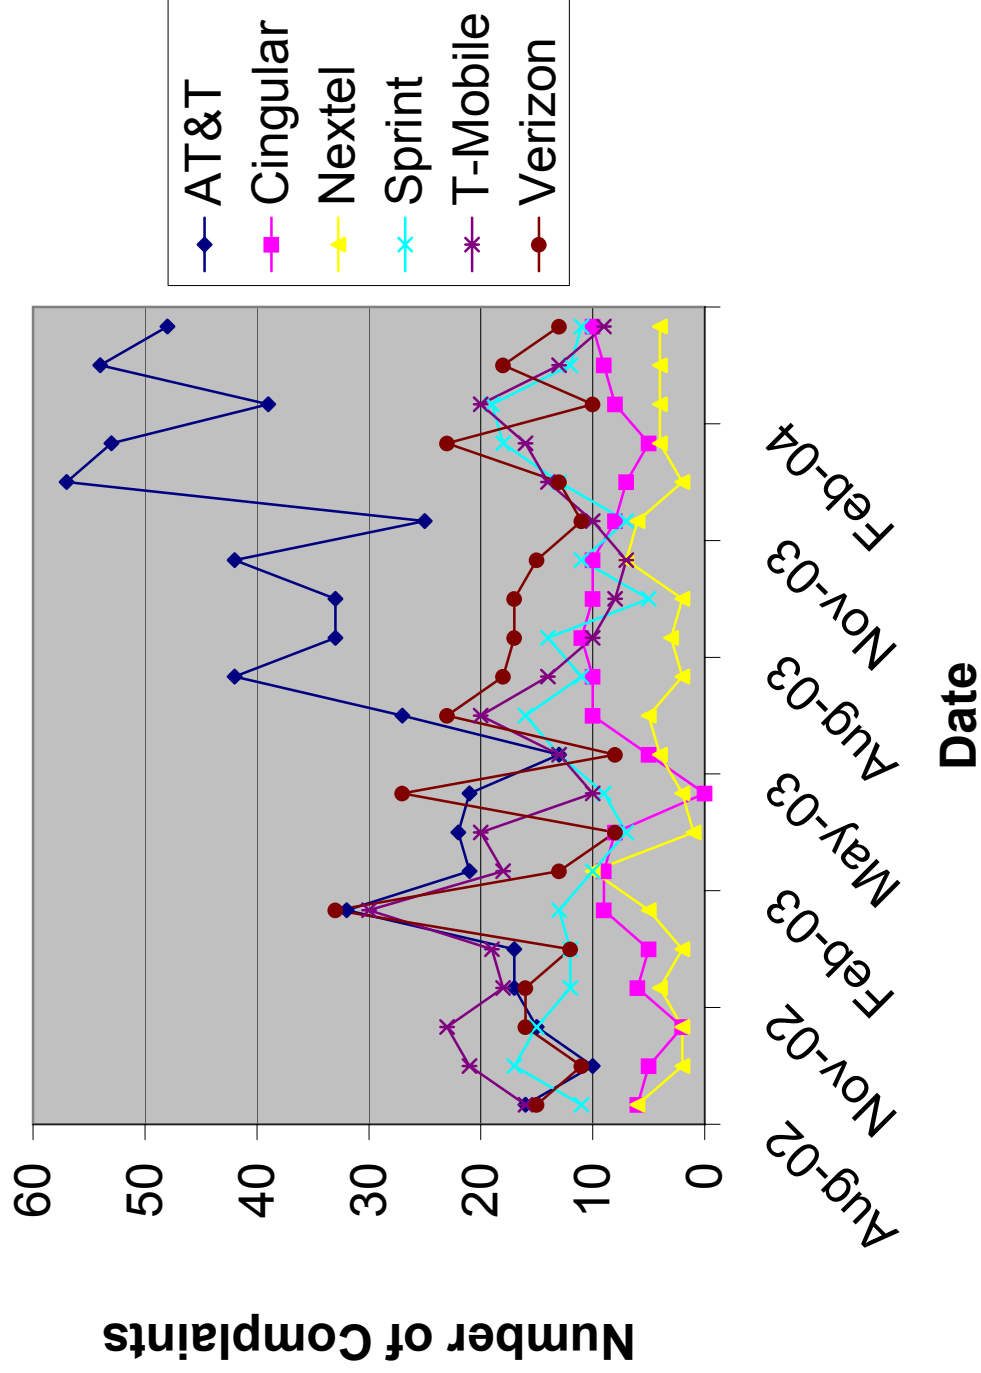

Wireless

Complaints August 2002 to January 2004

Wireless Complaints: Aug '02- Apr '04									
Date	AT&T	Cingular	Nextel	Sprint	T-Mobile	Verizon	Total		
Aug-02	16	6	6	11	16	15	70		
Sep-02	10	5	2	17	21	11	66		
Oct-02	15	2	2	15	23	16	73		
Nov-02	17	6	4	12	18	16	73		
Dec-02	17	5	2	12	19	12	67		
Jan-03	32	9	5	13	30	33	122		
Feb-03	21	9	10	10	18	13	81		
Mar-03	22	8	1	7	20	8	66		
Apr-03	21	0	2	9	10	27	69		
May-03	13	5	4	13	13	8	56		
Jun-03	27	10	5	16	20	23	101		
Jul-03	42	10	2	11	14	18	97		
Aug-03	33	11	3	14	10	17	88		
Sep-03	33	10	2	5	8	17	75		
Oct-03	42	10	7	11	7	15	92		
Nov-03	25	8	6	7	10	11	67		
Dec-03	57	7	2	13	14	13	106		
Jan-04	53	5	4	18	16	23	119		
Feb-04	39	8	4	19	20	10	100		
Mar-04	54	9	4	12	13	18	110		
Apr-04	48	10	4	11	9	13	95		
Total	637	153	81	256	329	337	1793		
Aug-Sept '02 Avg	13.7	4.3	3.3	14.3	20.0	14.0			
Nov '02- April '04 Avg	33.1	7.8	3.9	11.8	14.9	16.4			
Variance	19.4	3.4	0.6	(2.5)	(5.1)	2.4			

Wireless Complaints Aug '02 - Apr '04

]

22 Months AT&T & Cingular